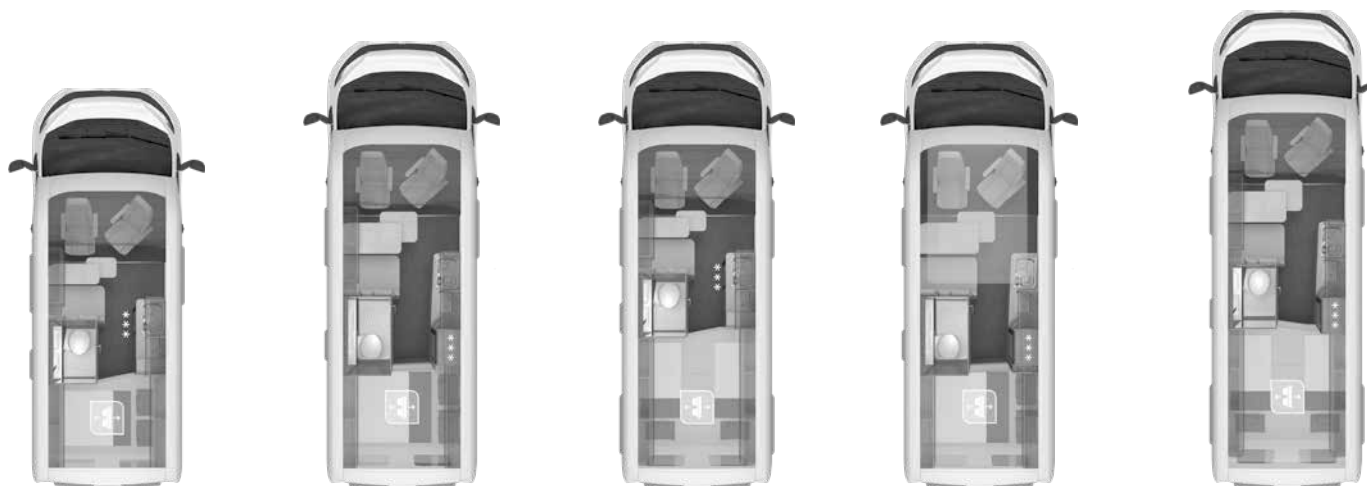

BOXLIFE

Teknisk data

KNAUS BOXLIFE – Teknisk data *	540 MQ	600 MQ	600 ME	600 DQ	630 ME
FIAT STANDARDMOTOR					
FIAT 2,3 l Multijet 120, Euro 6d-Temp (88 kW/120 HK) – 3.300 kg	-	-	-	-	-
FIAT 2,3 l Multijet 120, Euro 6d-Temp (88 kW /120 HK) – 3.500 kg / Light	X	X	X	X	X
CHASSI					
Längd cm	541	599	599	599	636
Bredd cm (utv./inv.)	205/187	205/187	205/187	205/187	205/187
Höjd cm (utv./inv.)	258/190	258/190	258/190	282/218	282/218
Tjänstevikt inkl sv. spec (ca. kg)*	2.790	2.940	2.940	3.020	3.120
Totalvikt (kg)	3.500	3.500	3.500	3.500	3.500
Max lastvikt (ca. kg)	710	560	560	480	380
Släpvagnsvikt (kg)*	2.500	2.500	2.500	2.500	2.500
Däck / Fälgar	215/70 R15 C; 6j x 15"	225/75 R16 C; 6j x 16"	225/75 R16 C; 6j x 16"	225/75 R16 C; 6j x 16"	225/75 R16 C; 6j x 16"
Axelavstånd (mm)	3.450	4.035	4.035	4.035	4.035 +
Svängradie	12,4	14,2	14,2	14,2	14,2
Max antal åkande	4	4	4	4	4
Sovplatser	2 / 5 ²⁾ ³⁾	2 / 5 ²⁾ ³⁾	2 / 5 ²⁾ ³⁾	4 / 7 ²⁾ ³⁾	2 / 7 ²⁾ ³⁾
UTVÄNDIGT					
Fönster / Dörrar / Ventilation					
Seitz S7P ram fönster med persienner och myggnet	5	5	7	5	7
Badrumsfönster	X	X	X	X	X
Taklucka Midi-Heki (700x500 mm) | Mini-Heki (400x400 mm)	1 | 1	1 | 1	1 | 1	1 | 1	1 | 1
Takventil i badrum	X	X	X	X	X

X Standardutrustning
– Ej tekniskt möjligt
• Tillval

* För förklaringar, se slutet av häftet.